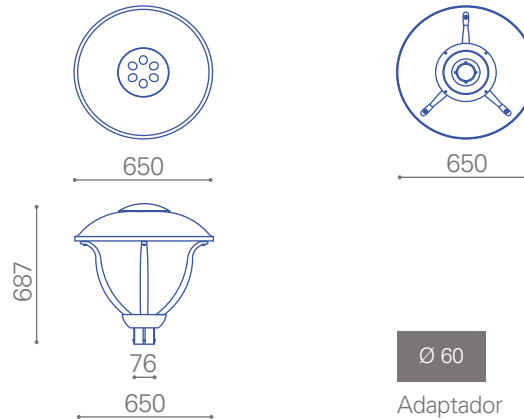

50.000 Hrs vida útil

Disipador de temperatura

Dimensiones en milímetros

Proporcionalidad lumínica

Para montaje en poste

Único color de cuerpo

Dimensiones reducidas

Tecnología LED

Compacto

Único color de luz

Dimeable opcional

Luminaria LED Pagoda 90W

Uso exterior

Línea de productos diseñados para espacios públicos, ideales para la instalación en parques, paseos, calles, industrias, edificios y jardines. Cuenta con un adaptador que disminuye el diámetro, para le poste de Instalación.

Características generales

- Iluminación_ uniforme
- Material_ aluminio
- Tipo de led_ 3030 lumiled
- Color del cuerpo_ negro
- Vida útil_ 50.000hrs L70 en T° ambiente de 25°C
- Instalación_ en poste
- Certificación_ DS 43