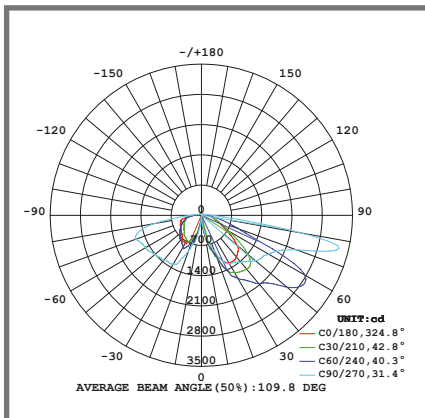

Fotometría

Finalidad del Producto

Outdoor

Iluminación general

Para montaje en poste

Con adaptador de poste; Ø76 a Ø60mm

Vida útil 50.000 Hrs

CRI 70

IP66

DS-43

RoHS

CE

F