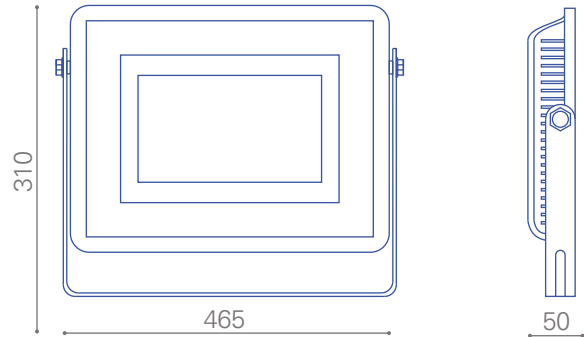

Dimensiones en
milímetros

Proporcionalidad
luminica

Montaje
multiple

Único color
de cuerpo

Dimensiones
reducidas

Tecnología LED

Compacto

Único color
de luz

Características generales

Iluminación_ uniforme
Material_ aluminio y vidrio templado
Tipo de led_ 2835 SMD
Ángulo_ 100°
Color del cuerpo_ negro
Instalación_ multi montaje

Variables

30600300

300W

6.000K

200-240V 50Hz