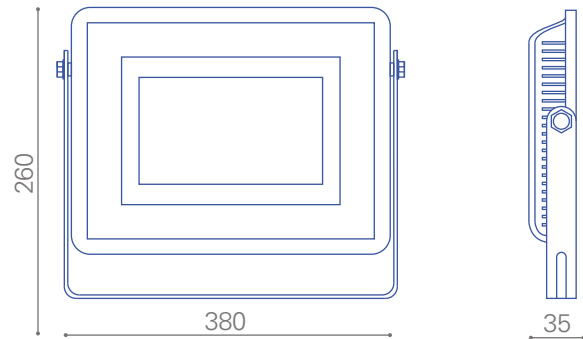

Telco Flat Pro LED 200W

Uso interior/exterior

Línea de productos para utilizar en el interior como en el exterior ideales para la iluminación de fachadas, jardines, multicanchas y otros.

Características generales

Iluminación_ uniforme
Material_ aluminio y vidrio templado
Tipo de led_ 2835 SMD
Ángulo_ 100°
Color del cuerpo_ negro
Larga Vida Útil
Instalación_ multi montaje

Variables

30600200

200W

6.000K

200-240V 50Hz

Incluye

Driver
F.P._>0.93
THD_<15%

Finalidad del Producto

Indoor

Outdoor

Iluminación
general

Para montaje
en cielo

Para montaje
en piso

Para montaje
en muro

Larga Vida Útil

CRI
70

IP66

RoHS

CE

F