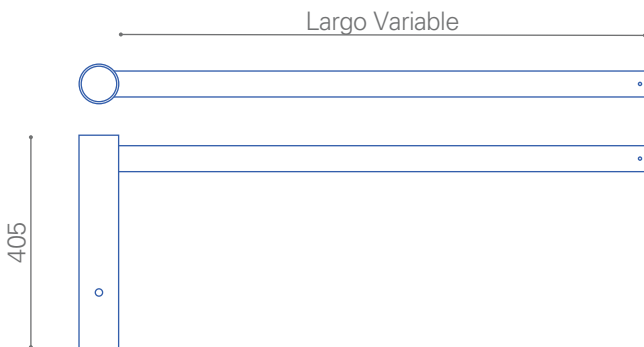

# Ganchos Simple Para Postes de Alumbrado Público

### Dimensiones

#### 4300017

Largo\_ 1.500 mm      Cañería\_ 1 1/2"

#### 4300031

Largo\_ 1.500 mm      Cañería\_ 2"