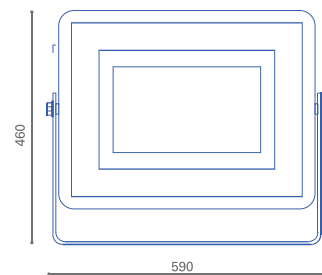

500W

Cantidad de LED_
Flujo luminoso_ 65.500lm

Código_ 30600500