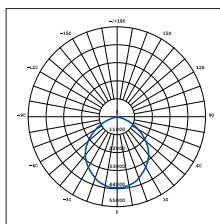

- Diversas distribuciones lumínicas
- Dimensiones reducidas
- Único color de cuerpo
- Compacto
- Múltiples montajes
- Tecnología LED
- Bajo impacto ambiental
- Único color de luz

Vida útil
30.000 hrs.

- SEC
- PUCV
- IP66
- IK08
- CRI >70

Especificaciones técnicas

Temperatura de color_ 3.000K/6.000K
Ángulo de apertura_ 100°
Proyector 1.000W 30°
Material cuerpo_ Aluminio y vidrio templado
Tipo de LED_ SMD 2835
Input_ 85-265V AC
Eficacia_ 95lm/W

Diagrama de distribución