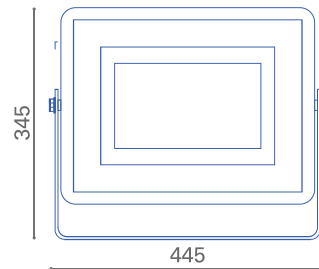

250W

Cantidad de LED_ 243pcs
Flujo luminoso_ 23.750lm

Código_ 30600250