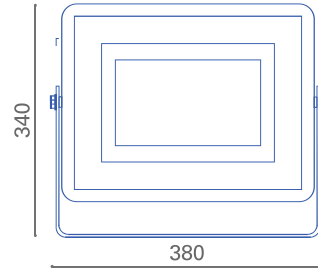

200W

Cantidad de LED_ 280pcs
Flujo luminoso_ 19.000lm

Código_ 30600200