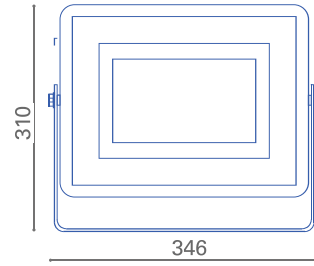

100W

Cantidad de LED_ 140pcs
Flujo luminoso_ 9.500lm

Código_ 30600100

150W

Cantidad de LED_ 208pcs
Flujo luminoso_ 14.250lm

Código_ 30600150

200W

Cantidad de LED_ 280pcs
Flujo luminoso_ 19.000lm