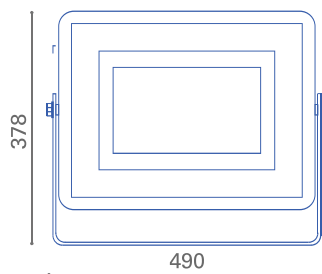

Código_ 30600200

250W

Cantidad de LED_ 243pcs
Flujo luminoso_ 23.750lm

Código_ 30600250

300W

Cantidad de LED_ 270pcs
 Flujo luminoso_ 28.500lm

Código_ 30600300

500W