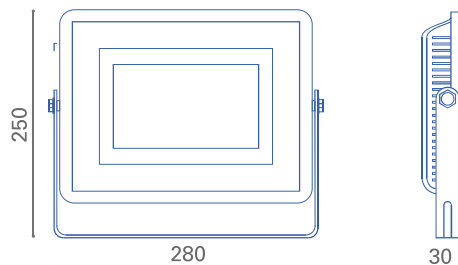

100W

Cantidad de LED_ 140pcs
Flujo luminoso_ 9.500lm

Código_ 30600100