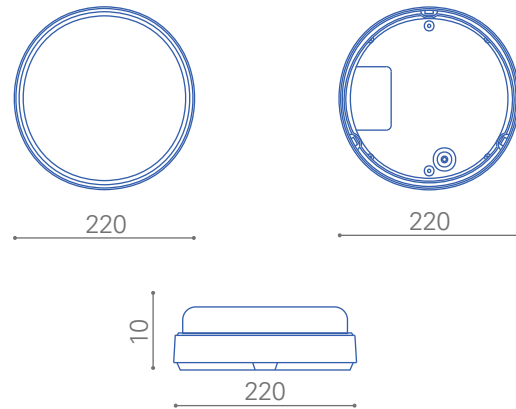

Plafón LED De Cielo 12W

Uso interior

Línea de productos aplicables al área hogar y comercial, por su alta durabilidad y fácil instalación.

Características generales

Iluminación_ uniforme

Material_ aluminio+Pc

Tipo de led_ SMD2835

Flujo luminoso_ 840lm.

Ángulo_ 180°

Color del cuerpo_ blanco

Vida útil_ 30.000hrs.

Instalación_ sobrepuesto

Garantía_ 2 años

Variables

50400077

12W

6.500K

220V AC

Incluye

Driver
F.P._>0.5
THD_<20%

Finalidad del Producto

Indoor

Iluminación
general

Para montaje
en cielo

Vida útil: 30.000

CRI
70

IP54

RoHS

CE

F