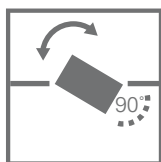

Basculante
en 45°