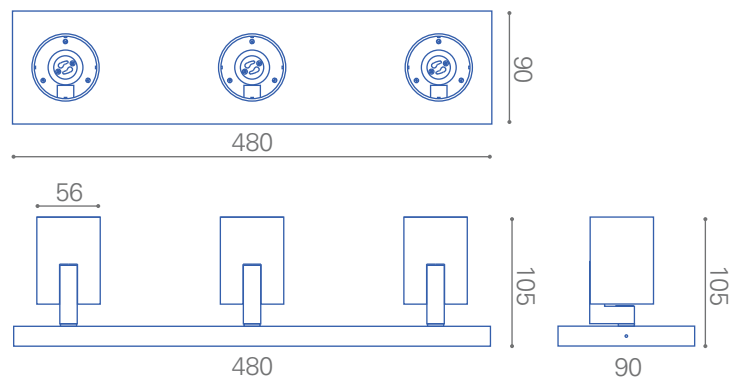

Foco Spot Mate Sobrepuesto GU10

Foco Spot 3X Basculante Orientable

Base
GU10

Movimiento
basculante

Pintura
electroestática

Dimensiones en
milímetros

Base para
altas T°

Cuerpo
orientable

Único color
de cuerpo

Dimensiones
reducidas

Estructura de
acero

Montaje
a cielo y muro

Para
diversas
potencias

Compacto

Foco Spot 3X Basculante Orientable

Uso interior

Línea de productos aplicables al área comercial, hogar, hotel, hall, sala, taller, y de oficinas.

Características generales

Material cuerpo_ acero inyectado

Material base_ Cerámica

Base_ GU10

Potencia maxima_ 3x50W Halógena

Color del cuerpo_ Negro

Instalación_ Sobrepuesta

Incluye Lámpara

Variables

2030080 2030081

3.000°K 4.000°K

Finalidad del Producto

Indoor