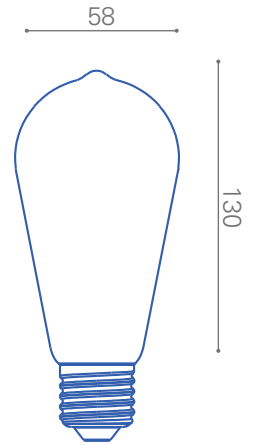

Ampolleta LED

ST58 Yellow Glass 6W

ST58 Classic Glass

Características generales

Potencia_ 6W
F.P._ >0.5
Flujo luminoso_ 530lm
Temperatura_ 3.000K
Iluminación_ uniforme
Material_ vidrio
Voltaje_ 220-240V
Embalaje_ blister

Variables

3386340

box

3.000K

Ángulo de luz 300°

Larga vida útil

Disipador de temperatura

Base E27

Proporcionalidad lumínica

Para ambientes internos

Único color de cuerpo

No contiene mercurio

Tecnología LED

Dimensiones en milímetros

Usar de manera abierta

No emite rayos UV